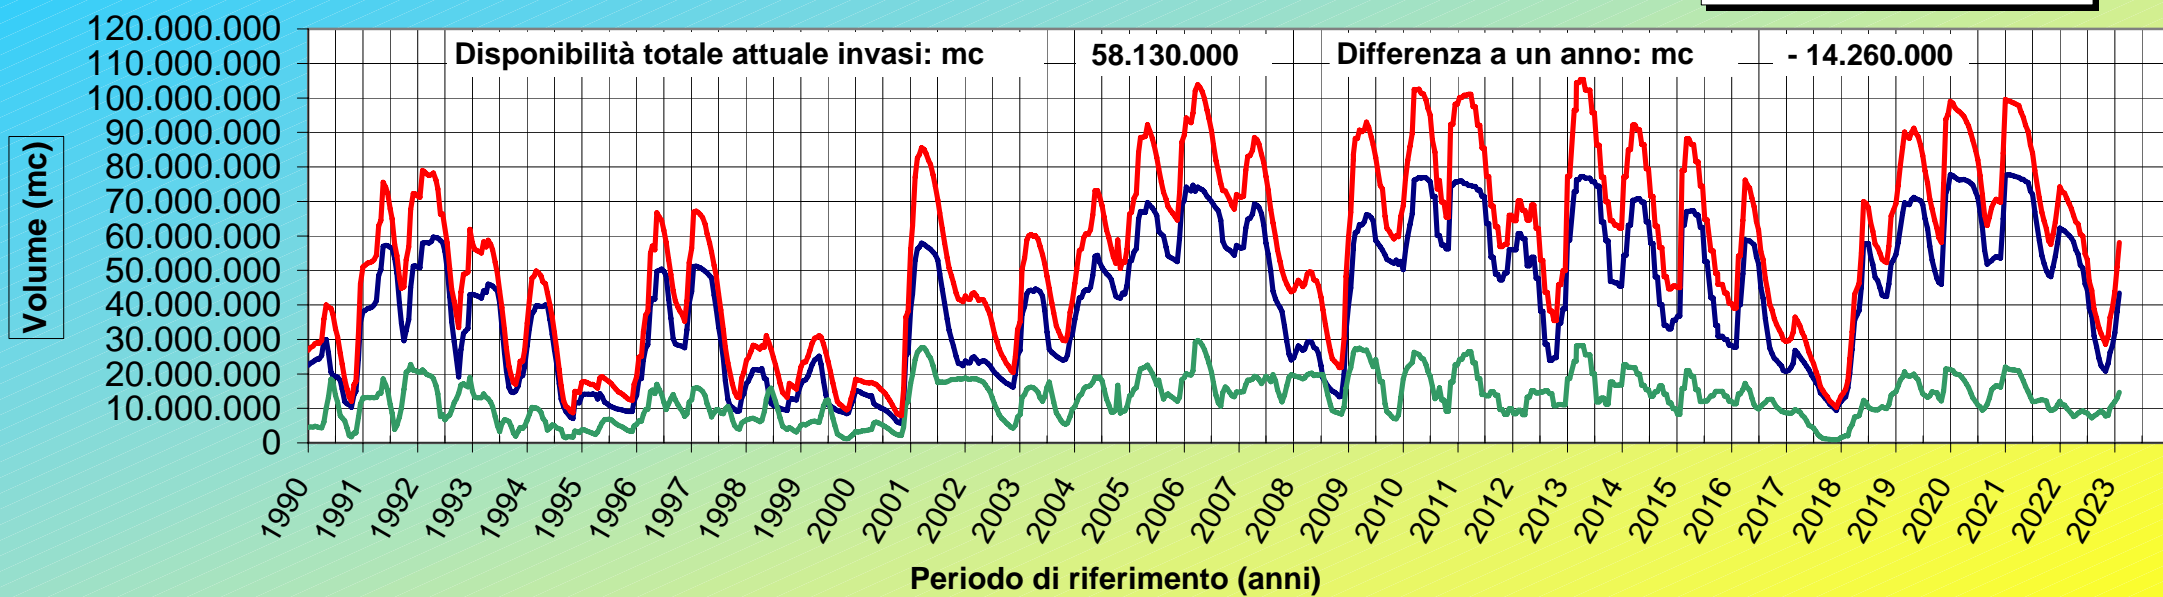

CONSORZIO DI BONIFICA DELLA NURRA - SASSARI

Andamento volume invasi 1990-2023

- Diga Temo
- Diga Cuga
- Totale Generale

Dati aggiornati al 31/gen/2023

(Inserimento dati mensile - fonte Regione)